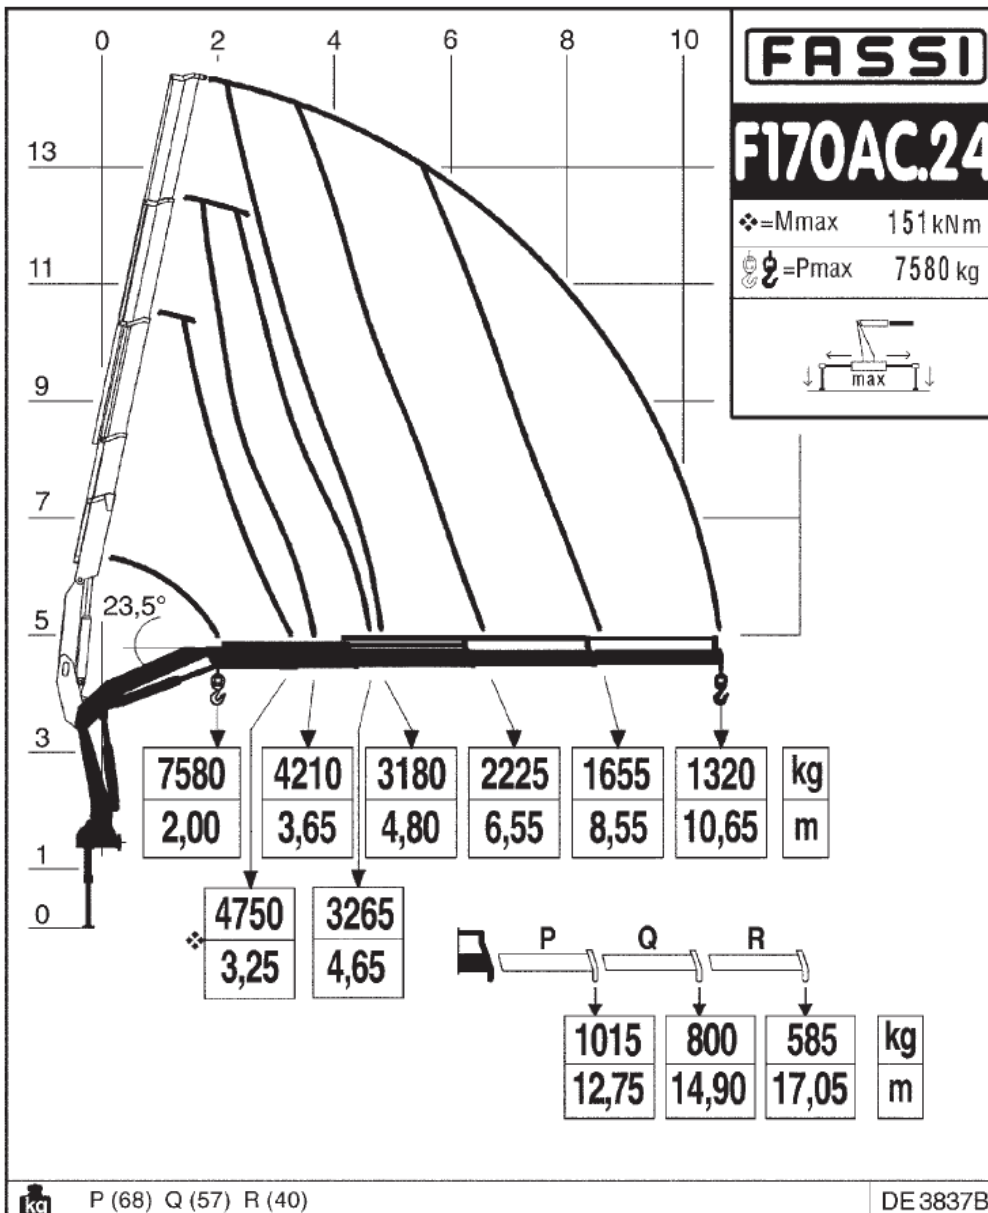

ORSATTI NOLEGGIO SRL

Via dell'Industria, 5 – 21040 Venegono Inferiore (VA) – Tel/Fax 0331 864840
Cell 338 7063515 - E-mail: orsatti.noleggio@gmail.com / www.orsattinoleggio.com

**GRU RETROCABINA
MONTATA SU AUTOCARRO
IVECO MAGIRUS**

DIMENSIONI AUTOCARRO

LUNGH. MT 9.00

LARGH. MT 2.60

ALT. MT 3.55

LARGH. MT 5.51

CON STABILIZZATORI
ANTERIORI
COMPLETAMENTE SFILATI

ALT. MAX MT 20.00
CON BRACCIO GRU
COMPLETAMENTE SFILATO E
GANCIO

SBRACCIO MAX MT 17.05
LATERALE
CON BRACCIO GRU
COMPLETAMENTE SFILATO