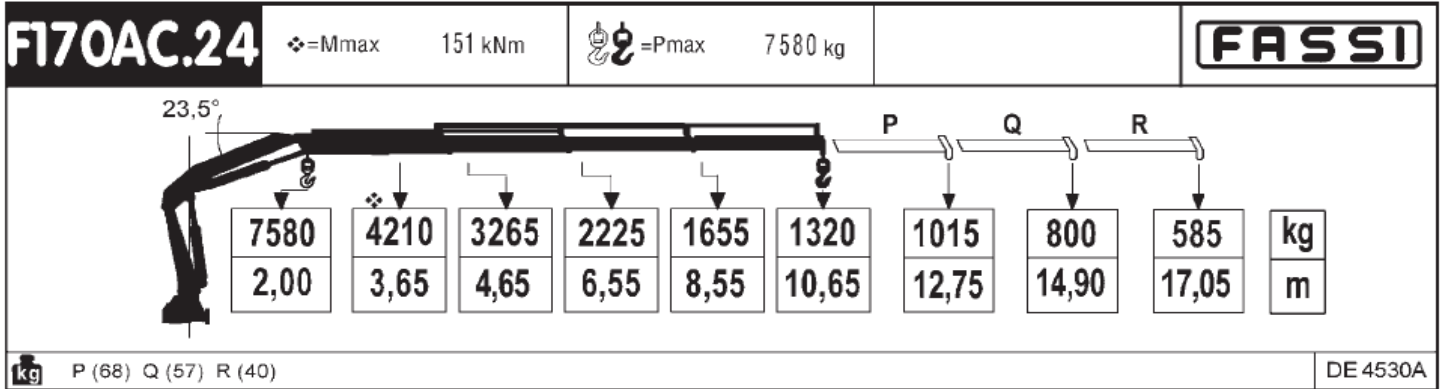

ORSATTI NOLEGGIO SRL

Via dell'Industria, 5 – 21040 Venegono Inferiore (VA) – Tel/Fax 0331 864840
Cell 338 7063515 - E-mail: orsatti.noleggio@gmail.com / www.orsattinoleggio.com

**GRU RETROCABINA
MONTATA SU AUTOCARRO
IVECO MAGIRUS**

DIMENSIONI AUTOCARRO

LUNGH. MT 9.00

LARGH. MT 2.60

ALT. MT 3.55

LARGH. MT 5.51

CON STABILIZZATORI
ANTERIORI
COMPLETAMENTE SFILATI

ALT. MAX MT 20.00
CON BRACCIO GRU
COMPLETAMENTE SFILATO E
GANCIO

SBRACCIO MAX MT 17.05
LATERALE
CON BRACCIO GRU
COMPLETAMENTE SFILATO