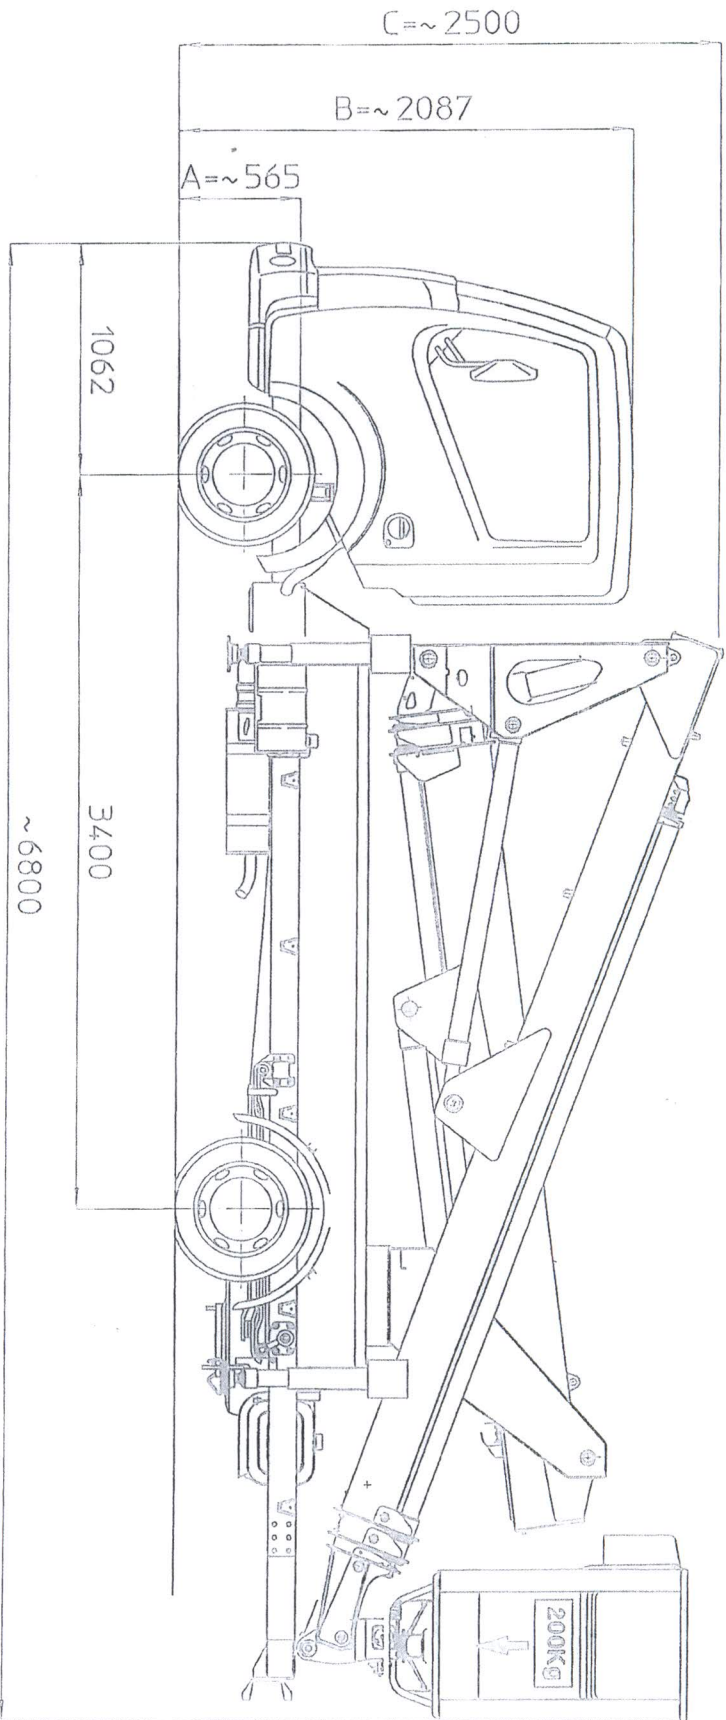

# MOULINNETAL MX 250

NISSAN CABSTAR 35.11 / 35.13 MY06

Studio 09 MX 250

PROVVISORIE  
PROVVISORIO

*MULLERHETZEL MX 2250*  
*NISSAN CABSTAR 35.11 / 35.13 MY06*  
Studio 09 MX 250

PROVISOIRE  
PROVVISORIO

# MX 250

D46937-M

Ente	Rev.	Descrizione	Data	Dis.	Contr.	Ap.AQ
MRK	0	EMISSIONE	15/02/13	L.B.		
DIAGRAMMA - SCHEDA 54/2 - Rev. 0 - 15/12/00						

IN SAGOMA

# MX 250

Curva piedi estesi

Studio 09 MX 250