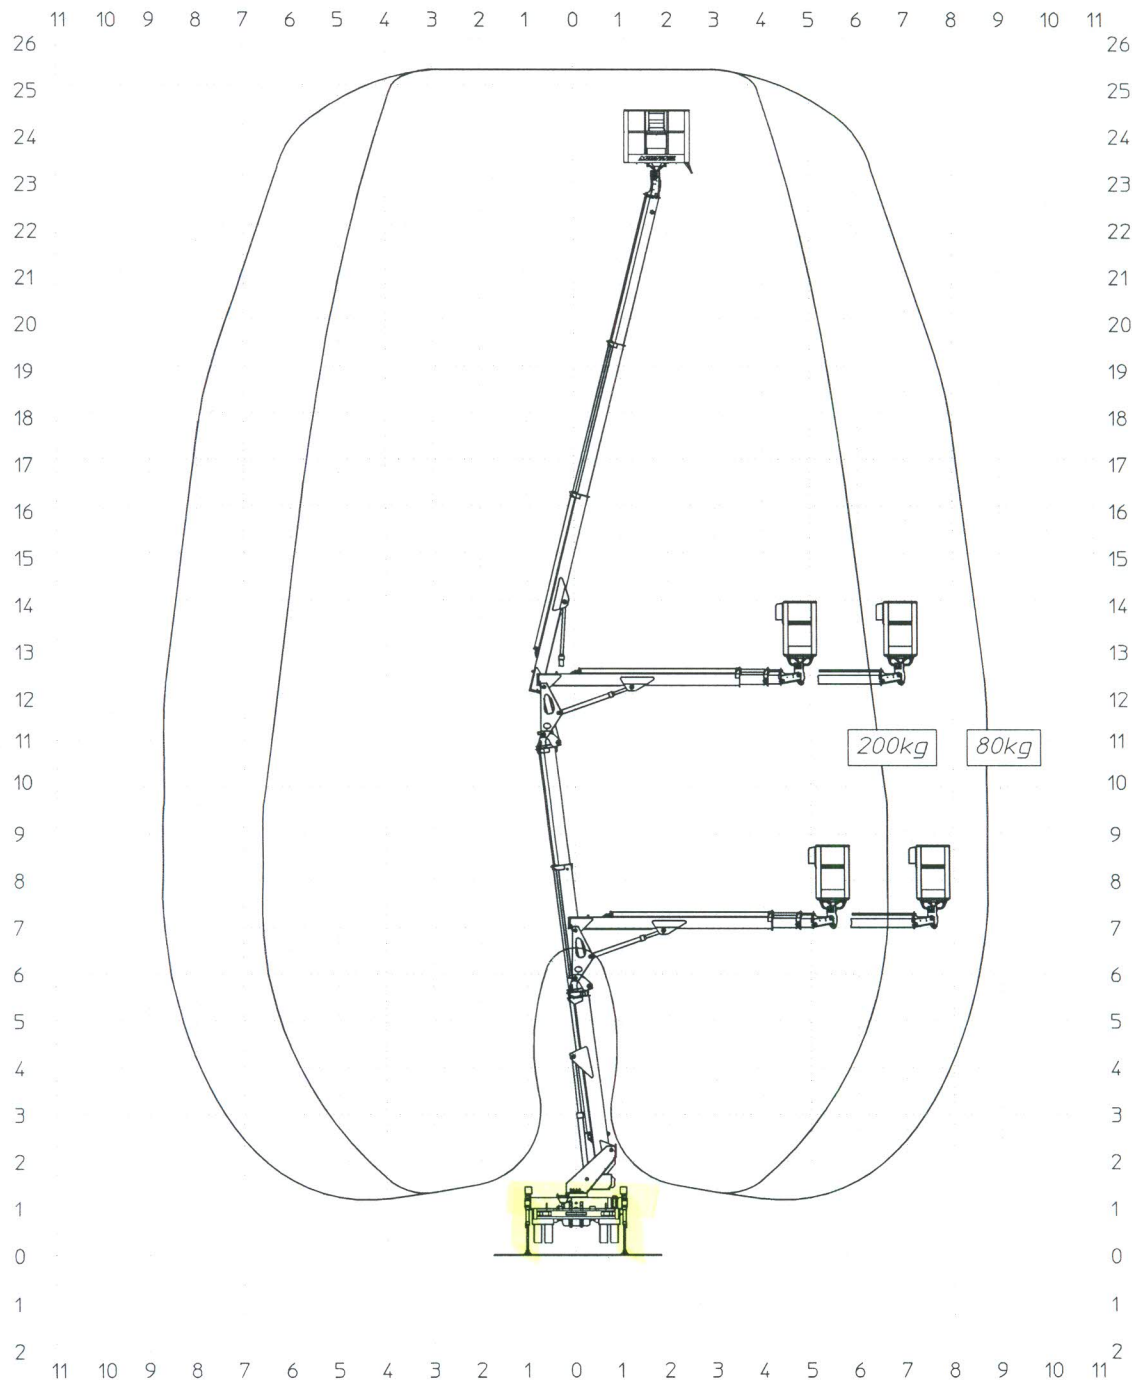

# MOULINNETAL MX 250

NISSAN CABSTAR 35.11 / 35.13 MY06

Studio 09 MX 250

PROVVISORIE  
PROVVISORIO

*MULLERHETZEL MX 2250*  
*NISSAN CABSTAR 35.11 / 35.13 MY06*  
Studio 09 MX 250

PROVISOIRE  
PROVVISORIO

# MX 250

D46937-M

Ente	Rev.	Descrizione	Data	Dis.	Contr.	Ap.AQ
MRK	0	EMISSIONE	15/02/13	L.B.		
DIAGRAMMA - SCHEDA 54/2 - Rev. 0 - 15/12/00						

IN SAGOMA

# MX 250

Curva piedi estesi

Studio 09 MX 250