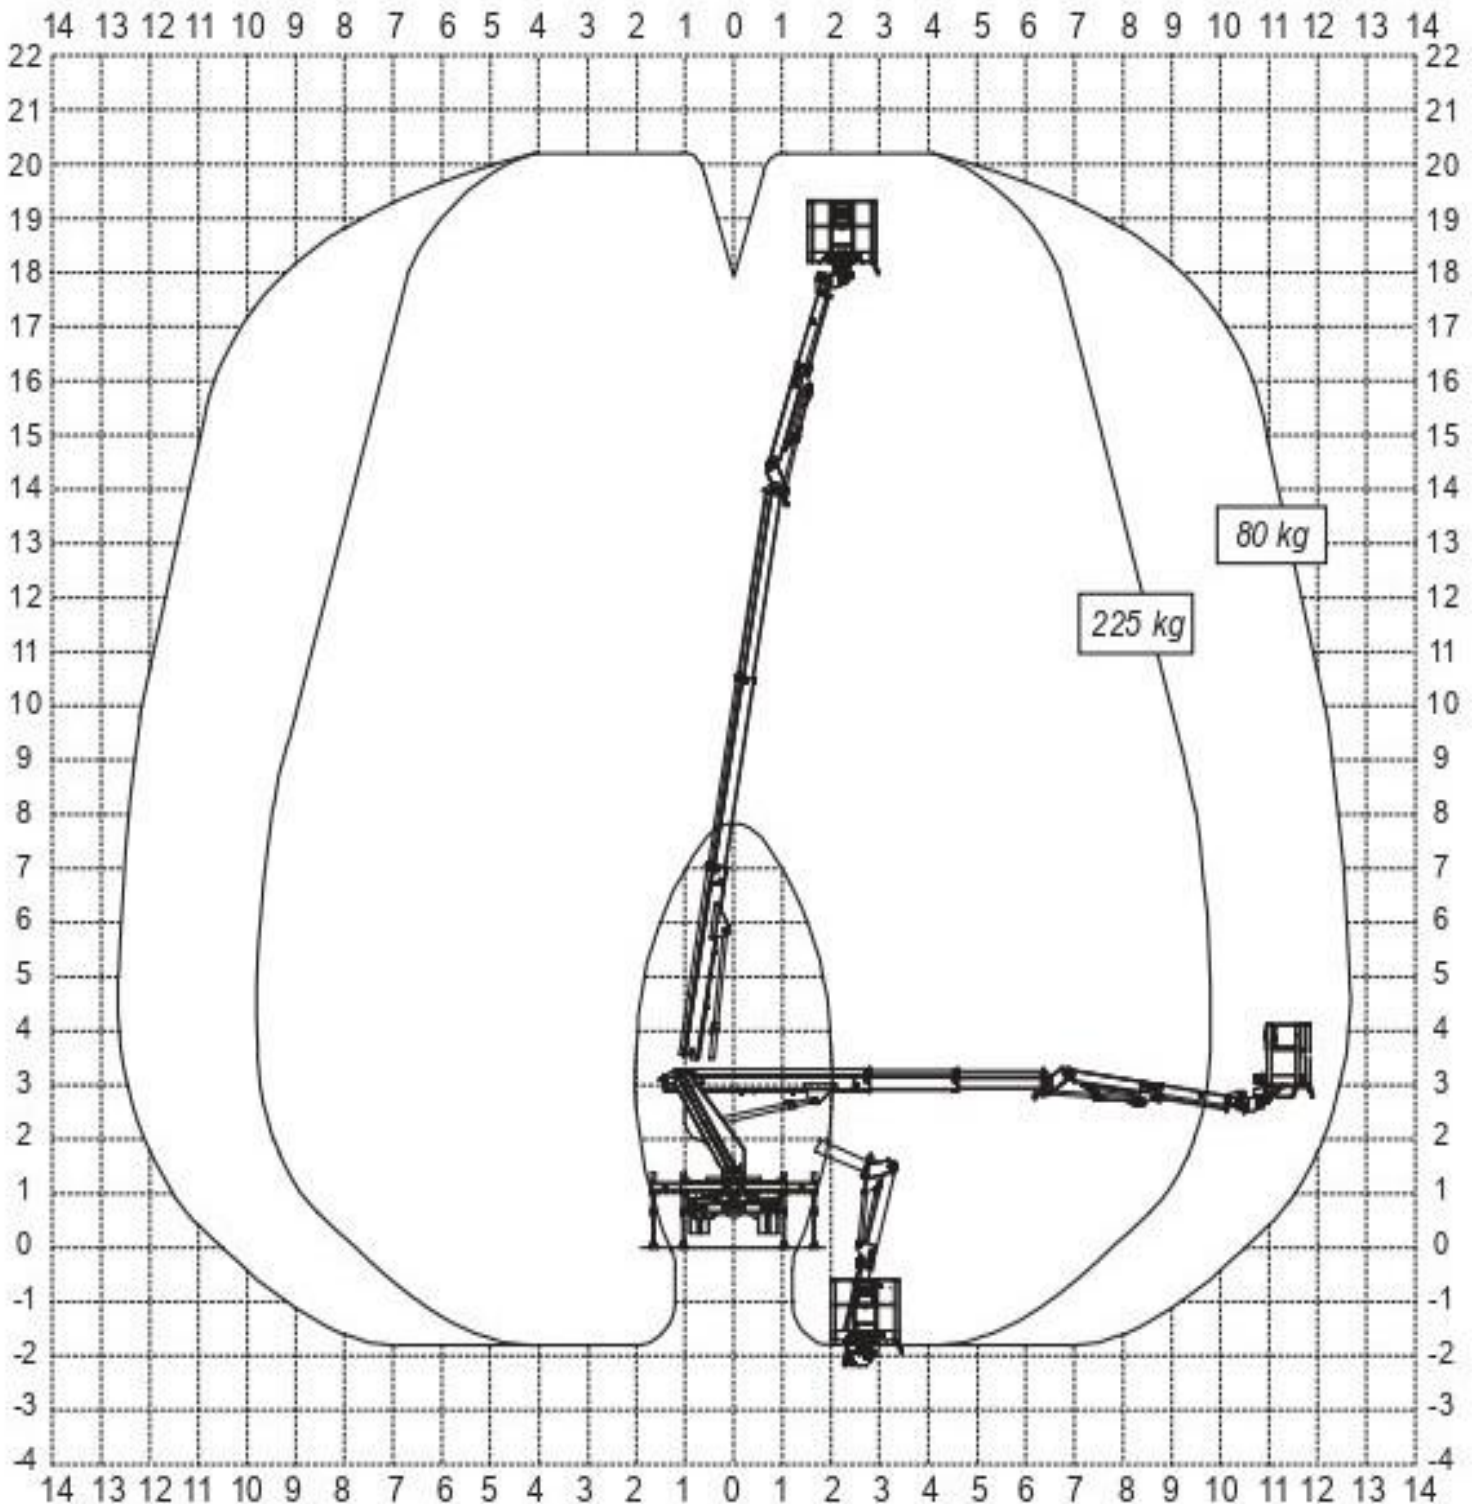

ORSATTI NOLEGGIO SRL

Via dell'Industria, 5 – 21040 Venegono Inferiore (VA) – Tel/Fax 0331 864840

Cell 338 7063515 - E-mail: orsatti.noleggio@gmail.com /

www.orsattinoleggio.com

Hauteur de travail	Max working height	Maximale Arbeitshöhe	Altezza max di lavoro	20,10 m
Hauteur plancher nacelle	Maximum platform height	Maximale Plattformhöhe	Altezza piano calpestio cestello	18,10 m
Déport maxi de travail	Max working outreach	Maximale seitliche Reichweite	Sbraccio max di lavoro	9,80 m (225 kg) - 12,60 (80 kg)
Rotation de la tourelle	Turret rotation	Schwenkbereich	Rotazione torretta	400°
Rotation de la nacelle	Cage rotation	Hydraulische Korbdrehung	Rotazione idraulica del cestello	90°+ 90°
Sortie télescopique des bras	Boom telescopic amplitude	Teleskopausschub	Escursione telescopica dei bracci	8,14 m
Dimensions maxi nacelle	Max cage dimensions	Max Arbeitskorbabmessungen	Dimensioni max del cestello	1,40 x 0,70 x 1,10 m
Charge utile en nacelle	Safe working load on cage	Tragfähigkeit	Portata cestello	225 kg
Dévers maxi admissible	Max admissible slope	Maximale zulässige Neigung	Pendenza ammissibile	1°