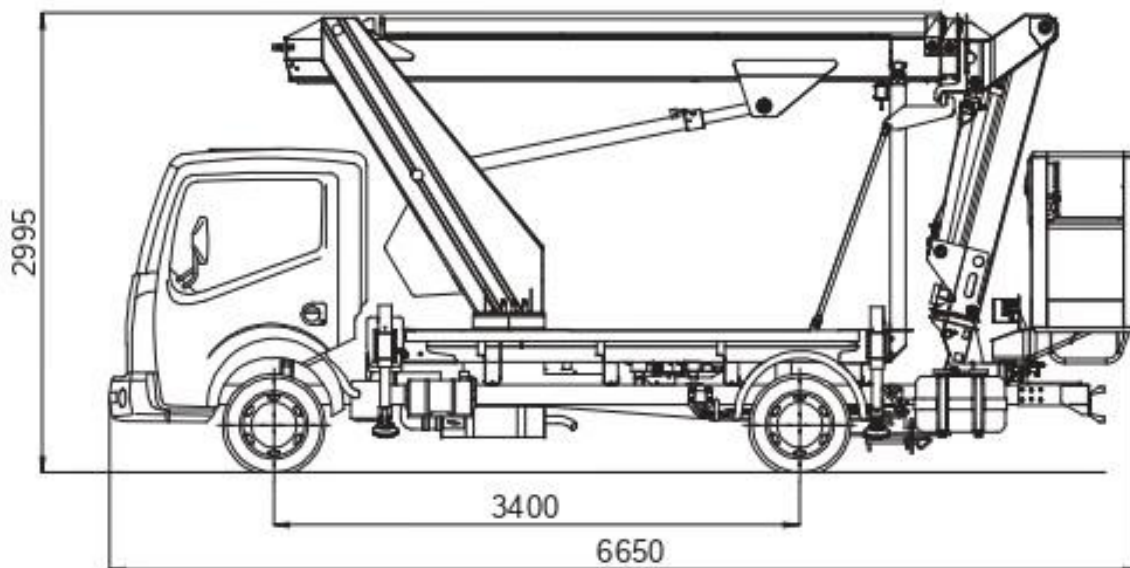

ORSATTI NOLEGGIO SRL

Via dell'Industria, 5 – 21040 Venegono Inferiore (VA) – Tel/Fax 0331 864840

Cell 338 7063515 - E-mail: orsatti.noleggio@gmail.com /

www.orsattinoleggio.com

Hauteur de travail	Max working height	Maximale Arbeitshöhe	Altezza max di lavoro	20,10 m
Hauteur plancher nacelle	Maximum platform height	Maximale Plattformhöhe	Altezza piano calpestio cestello	18,10 m
Déport maxi de travail	Max working outreach	Maximale seitliche Reichweite	Sbraccio max di lavoro	9,80 m (225 kg) - 12,60 (80 kg)
Rotation de la tourelle	Turret rotation	Schwenkbereich	Rotazione torretta	400°
Rotation de la nacelle	Cage rotation	Hydraulische Korbdrehung	Rotazione idraulica del cestello	90°+ 90°
Sortie télescopique des bras	Boom telescopic amplitude	Teleskopausschub	Escursione telescopica dei bracci	8,14 m
Dimensions maxi nacelle	Max cage dimensions	Max Arbeitskorbabmessungen	Dimensioni max del cestello	1,40 x 0,70 x 1,10 m
Charge utile en nacelle	Safe working load on cage	Tragfähigkeit	Portata cestello	225 kg
Dévers maxi admissible	Max admissible slope	Maximale zulässige Neigung	Pendenza ammissibile	1°