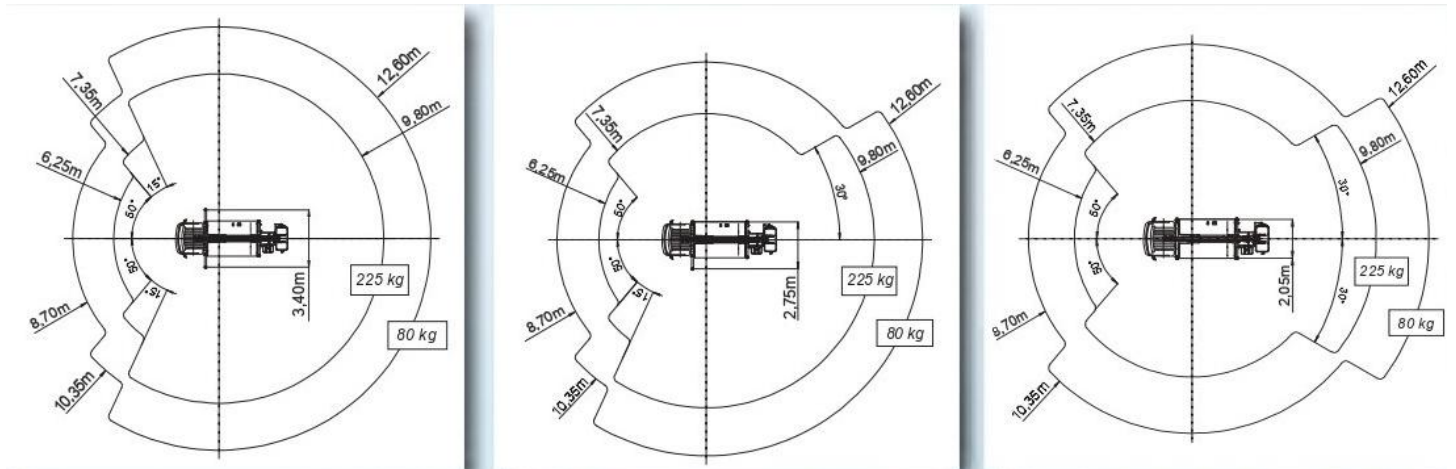

ORSATTI NOLEGGIO SRL

Via dell'Industria, 5 – 21040 Venegono Inferiore (VA) – Tel/Fax 0331 864840

Cell 338 7063515 - E-mail: orsatti.noleggio@gmail.com /

www.orsattinoleggio.com

Hauteur de travail	Max working height	Maximale Arbeitshöhe	Altezza max di lavoro	20,10 m
Hauteur plancher nacelle	Maximum platform height	Maximale Plattformhöhe	Altezza piano calpestio cestello	18,10 m
Déport maxi de travail	Max working outreach	Maximale seitliche Reichweite	Sbraccio max di lavoro	9,80 m (225 kg) - 12,60 (80 kg)
Rotation de la tourelle	Turret rotation	Schwenkbereich	Rotazione torretta	400°
Rotation de la nacelle	Cage rotation	Hydraulische Korbdrehung	Rotazione idraulica del cestello	90°+ 90°
Sortie télescopique des bras	Boom telescopic amplitude	Teleskopausschub	Escursione telescopica dei bracci	8,14 m
Dimensions maxi nacelle	Max cage dimensions	Max Arbeitskorbabmessungen	Dimensioni max del cestello	1,40 x 0,70 x 1,10 m
Charge utile en nacelle	Safe working load on cage	Tragfähigkeit	Portata cestello	225 kg
Dévers maxi admissible	Max admissible slope	Maximale zulässige Neigung	Pendenza ammissibile	1°