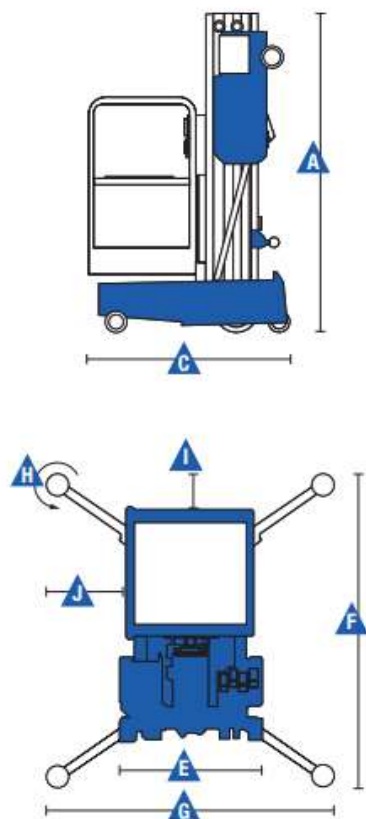

ORSATTINOLEGGIO SRL

Noleggio piattaforme semoventi elettriche e su camion per lavori aerei con e senza operatore - Auto, moto, furgoni e minibus (patente B) senza conducente

Mod. AWPE 30S AC

ELETRICA – solo USO INTERNO

ALTEZZA LAVORO MT 11,00

ALTEZZA CALPESTIO MT 9,00

Caratteristiche tecniche

Modelli	AWP-30S
Misure	
Altezza di lavoro*	11,00 m
Altezza piano di calpestio	9,00 m
A Altezza chiusa (base standard)	1,98 m
C Lunghezza - chiusa (base standard)	1,35 m
E Larghezza (base standard)	74 cm
Prestazioni	
Portata	159 kg
Interno:	
F G Ingombro stabilizzatori (b. standard)	1,93/1,73 m
H Accesso in angolo*** (b.standard)	56 cm
I J Accesso frontale/laterale (b.standard)	20/53 cm
Dimensioni piattaforma: (lung./larg./alt.)	
Standard	69 cm/66 cm/1,14 m
Peso****	352 kg