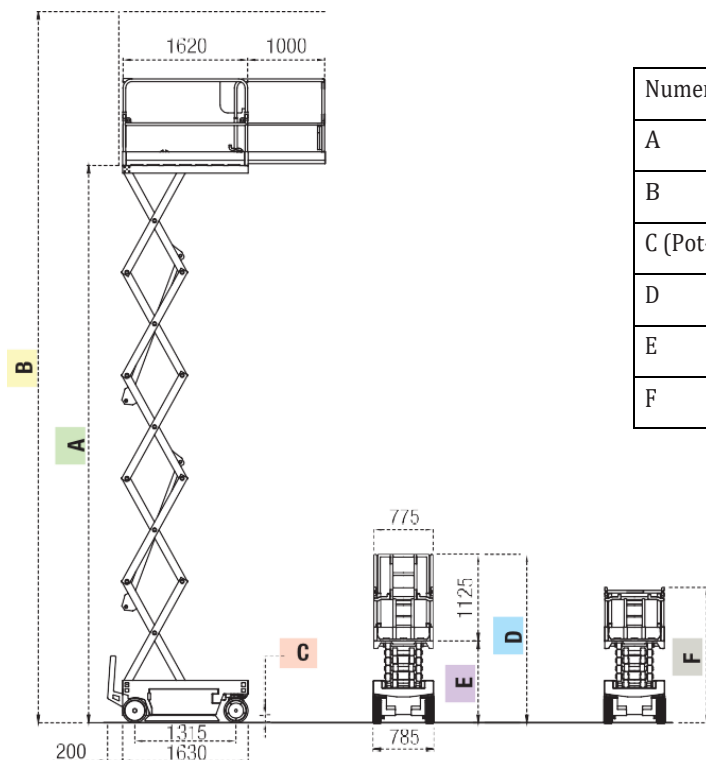

IT 7380

Numero di forbici	5
A	mm 7200
B	mm 9200
C (Pot-hole sollevato/abbassato)	mm 88/21
D	mm 2190
E	mm 1065
F	mm 1760

Numero di forbici	5
Portata (comprese 2 persone)	kg 200
Motori elettrici trazione	V/KW 24 /2,4
Centralina idraulica sollevamento	V/KW 24 /2,1
Batterie Trazione	V/Ah 24/195 c5
Massa batterie	kg 4x30
Caricabatterie	V/A 24 / 30
Capacità serbatoio olio	l 7
Velocità di traslazione	km/h 0 ÷ 4
Velocità di traslazione di sicurezza	km/h 0,6
Pendenza superabile	% 25
Raggio interno di sterzata	m 0
Raggio esterno di sterzata	m 1,65
Dimensioni ruote	mm 315 x 100
Tipo ruote	cushion
Inclinazione max laterale/longitudinale	gradi 1,5 / 3
Peso complessivo	kg 1780