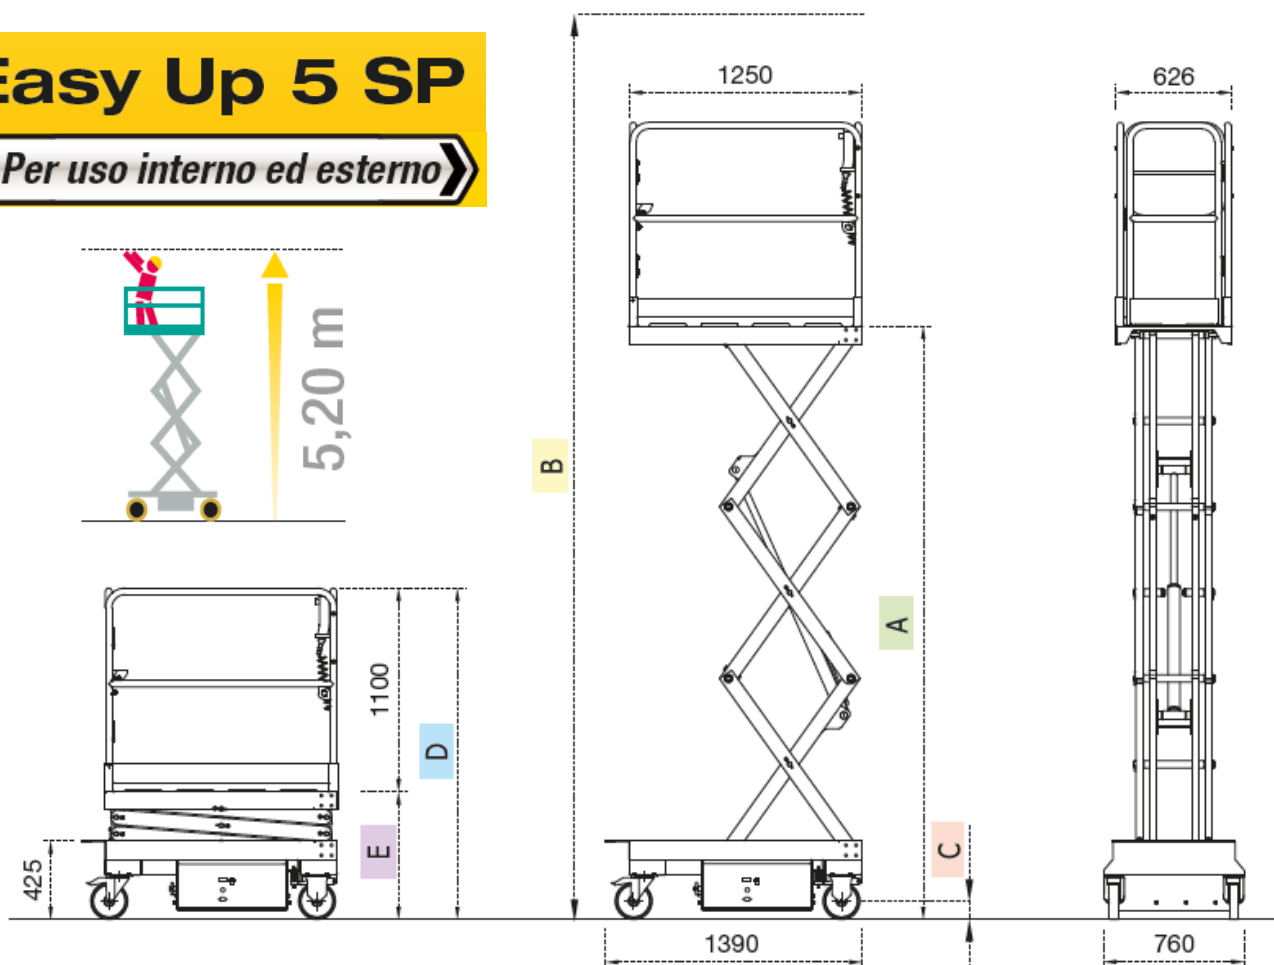

ORSATTINOLEGGIO SRL

Noleggio piattaforme semoventi elettriche e su camion per lavori aerei con e senza operatore - Auto, moto, furgoni e minibus (patente B) senza conducente

Easy Up 5 SP

Per uso interno ed esterno

Scheda tecnica:EASY UP 5 SP

Dati tecnici

Numero di forbici	3
A mm	3200
B mm	5200
C mm	60
D mm	1790
E mm	690
Portata (compresa 1 persona) kg	200
Motore elettrico (kW)	2
Motori elettrici trazione V/kW	24/1
Batteria (V/Ah)	2 x 12/105
Caricabatteria (V)	230
Capacità serbatoio olio (l)	2
Tempo di sollevamento/discesa a carico (s)	17/20
Inclinazione max. laterale/longitudinale (°)	1,5/2,5
Pendenza superabile (%)	25
Velocità di traslazione (km/h)	0 ÷ 4
Velocità di traslazione di sicurezza (km/h)	0,6
Raggio interno di sterzata (m)	0
Raggio esterno di sterzata (m)	1,25
Peso (Kg)	500